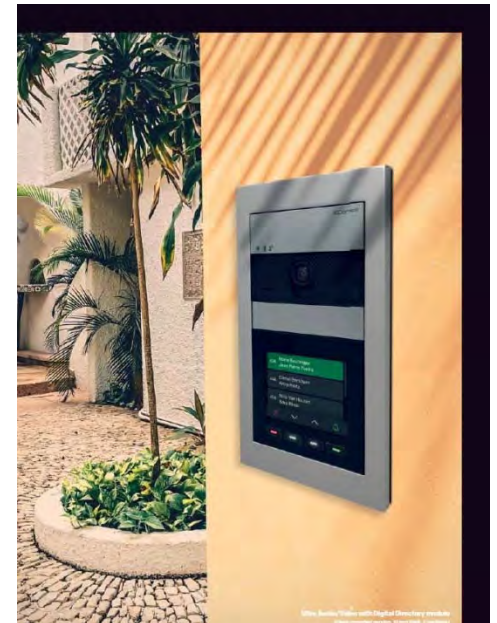

Eins getur lyklaborð verið nota til að opna hurð Allir skjáir frá Comelit passa við kerfið Kerfið er einingarkerfi sem sett er saman eftir fjölda íbúða

ULTRA með Skroll skjá

ULTRA dyrasíma kerfið er hægt að fá sem 2 víra eða stafrænt ,tal eða tal og mynd Hægt er að fá kerfið með lyklaborði þar sem valið er númer íbúðar.

Hægt er að fá kerfið með skroll skjá með nöfnum íbúa og nota líka lyklaborð með Nafna innsetning er framkvæmd með Bluetooth

Allir skjáir frá Comelit passa við kerfið Kerfið er einingarkerfi

ULTRA með snertiskjá