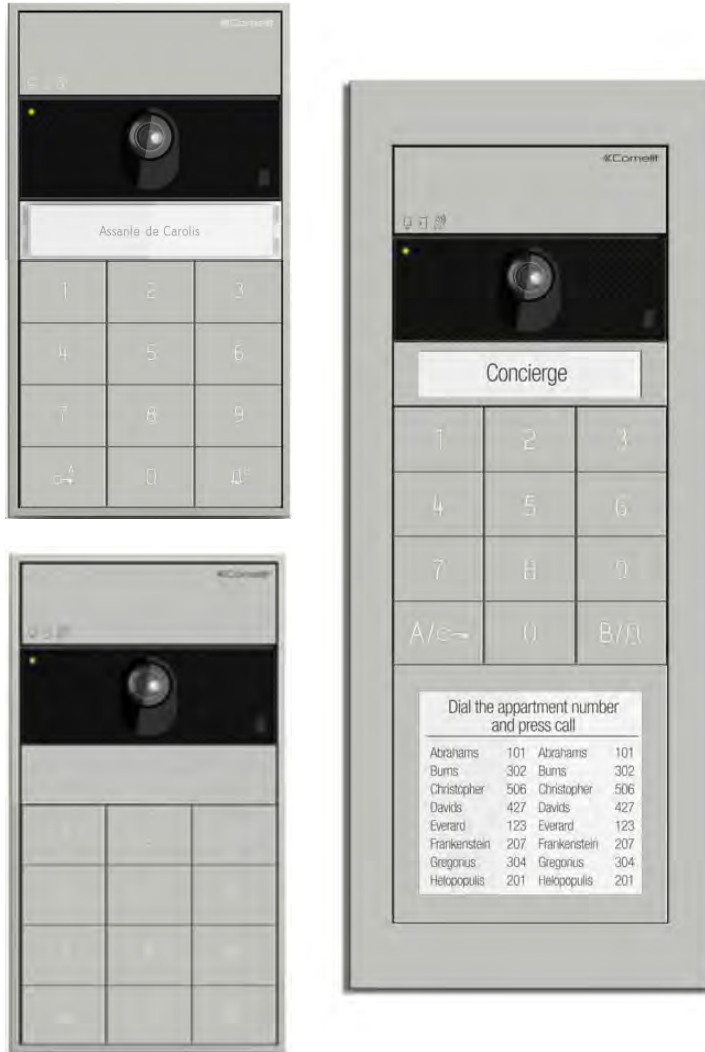

ULTRA með bjölluhnöppum

ULTRA dyrasíma kerfið er hægt að fá sem 2 víra eða stafrænt ,tal eða tal og mynd þrjár gerðir af hnöppum

Plast

Plast/járn

Járn (letur hefur verið sett á)

Allir skjáir frá Comelit passa við kerfið

Kerfið er einingarkerfi sem sett er saman eftir fjölda íbúða

ULTRA með lyklaborði

ULTRA dyrasíma kerfið er hægt að fá sem 2 víra eða stafrænt ,tal eða tal og mynd Hægt er að fá kerfið með lyklaborði þar sem valið er númer íbúðar.

Eins getur lyklaborð verið nota til að opna hurð Allir skjáir frá Comelit passa við kerfið Kerfið er einingarkerfi sem sett er saman eftir fjölda íbúða

ULTRA með Skroll skjá

ULTRA dyrasíma kerfið er hægt að fá sem 2 víra eða stafrænt ,tal eða tal og mynd Hægt er að fá kerfið með lyklaborði þar sem valið er númer íbúðar.